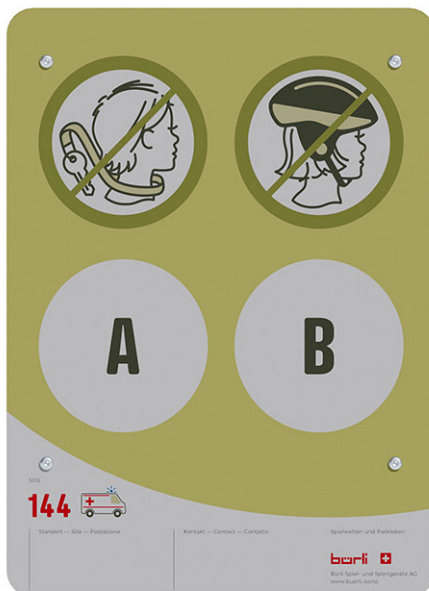

Pannello individuale per parco giochi

Articolo 95995

Pannello individuale per parco giochi composto di alluminio, con quattro simboli, dimensioni 320 x 440 mm, stampa digitale su lamina bianca, ricoperta di laminato protettivo, modello di supporto con tubo di supporto zincato a caldo, due simboli per l'autoselezione.

CHF 320.-

(IVA e consegna escluse)

| | |
|--|------------------|
|  elemento più pesante | 2 kg |
|  elemento più grande | 44 x 32 x 0.4 cm |
|  tempo di installazione | 0.5 h |
|  Montatori | 1 |

berli
Al centro del gioco