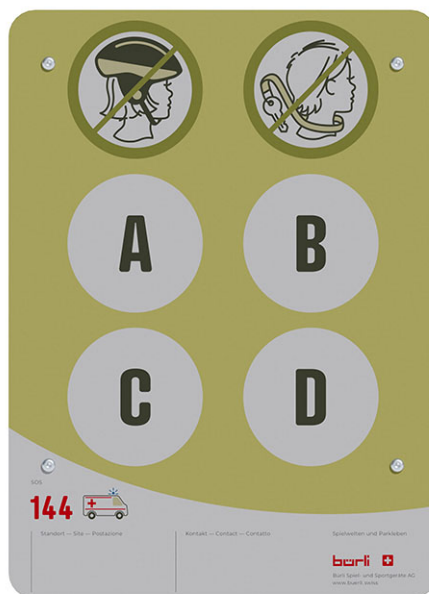

Pannello individuale per parco giochi

Articolo 95996

Pannello individuale per parco giochi composto di alluminio, con sei simboli, dimensioni 320 x 440 mm, stampa digitale su lamina bianca, coperto con laminato protettivo, modello da parete, simboli per l'autoselezione.