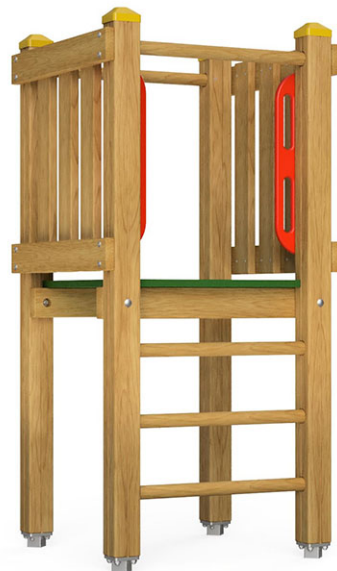

Torre mini

Articolo 10450

Torre mini in legno di pino svizzero multincollato e impregnato a pressione, altezza della piattaforma 90 cm, con spalliera, incluso console del piede in acciaio per una profondità di installazione minima di 50 cm.

CHF 1'175.-

(IVA e consegna escluse)

	Gruppo d'età	3+
	Dimensioni dell'apparecchio	84 x 75 x 173 cm
	Spazio necessario	384 x 375 cm
	Area di impatto minimo	12,5 m ²
	Altezza di caduta	90 cm
	elemento più pesante	55 kg
	elemento più grande	84 x 75 x 170 cm
	Fondazioni	4
	Calcestruzzo	0,5 m ³
	tempo di installazione	1 h
	Montatori	2

buerli
Al centro del gioco