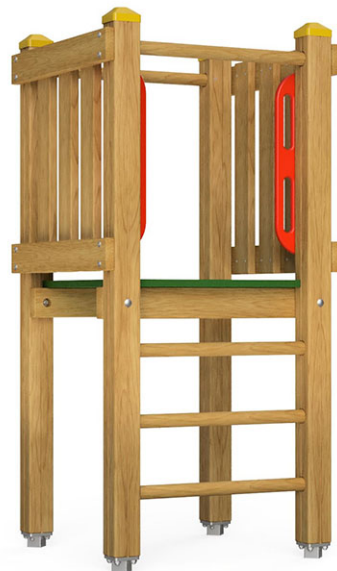

# Torre mini

Articolo 10450

Torre mini in legno di pino svizzero multincollato e impregnato a pressione, altezza della piattaforma 90 cm, con spalliera, incluso console del piede in acciaio per una profondità di installazione minima di 50 cm.

**CHF 1'175.-**

(IVA e consegna escluse)

	Gruppo d'età	3+
	Dimensioni dell'apparecchio	84 x 75 x 173 cm
	Spazio necessario	384 x 375 cm
	Area di impatto minimo	12,5 m <sup>2</sup>
	Altezza di caduta	90 cm
	elemento più pesante	55 kg
	elemento più grande	84 x 75 x 170 cm
	Fondazioni	4
	Calcestruzzo	0,5 m <sup>3</sup>
	tempo di installazione	1 h
	Montatori	2

**buerli**  
Al centro del gioco