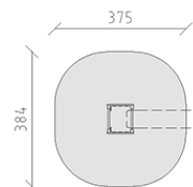

# Torre mini

Articolo 10450

Torre mini in legno di pino svizzero multincollato e impregnato a pressione, altezza della piattaforma 90 cm, con spalliera, incluso console del piede in acciaio per una profondità di installazione minima di 50 cm.

**CHF 1'175.-**

(IVA e consegna escluse)

	Gruppo d'età	3+
	Dimensioni dell'apparecchio	84 x 75 x 173 cm
	Spazio necessario	384 x 375 cm
	Area di impatto minimo	12,5 m <sup>2</sup>
	Altezza di caduta	90 cm
	elemento più pesante	55 kg
	elemento più grande	84 x 75 x 170 cm
	Fondazioni	4
	Calcestruzzo	0,5 m <sup>3</sup>
	tempo di installazione	1 h
	Montatori	2