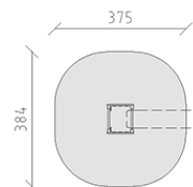

Torre mini

Articolo 10450

Torre mini in legno di pino svizzero multincollato e impregnato a pressione, altezza della piattaforma 90 cm, con spalliera, incluso console del piede in acciaio per una profondità di installazione minima di 50 cm.

CHF 1'175.-

(IVA e consegna escluse)

	Gruppo d'età	3+
	Dimensioni dell'apparecchio	84 x 75 x 173 cm
	Spazio necessario	384 x 375 cm
	Area di impatto minimo	12,5 m ²
	Altezza di caduta	90 cm
	elemento più pesante	55 kg
	elemento più grande	84 x 75 x 170 cm
	Fondazioni	4
	Calcestruzzo	0,5 m ³
	tempo di installazione	1 h
	Montatori	2