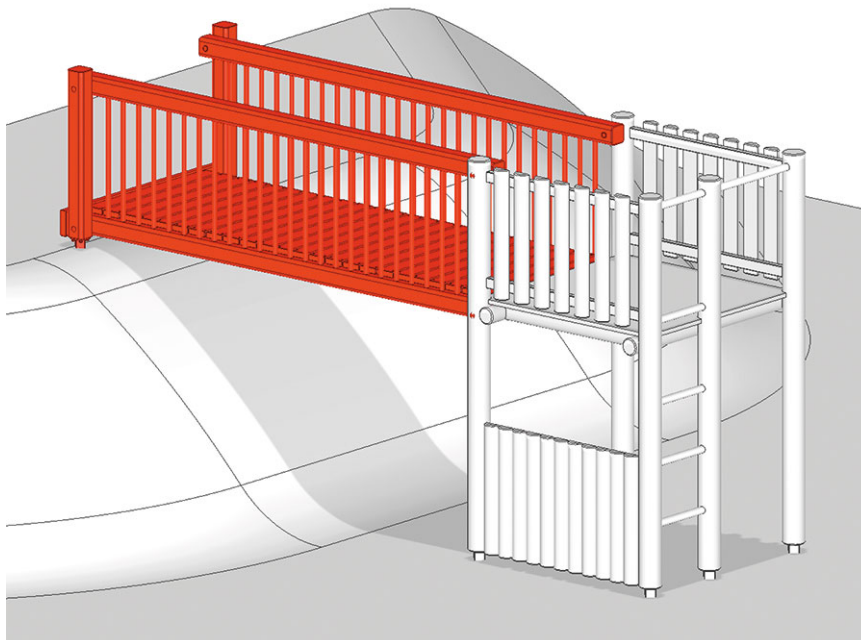

Ponte congiuntivo alla collina

Serie di prodotti Rundholz

Articolo A-01-050-72-001

Ponte congiuntivo alla collina per lunghezza 300 cm, in legno di pino svizzero multincollato e impregnato a pressione, con due ringhiere dalla collina alla torre.

CHF 2'425.-

(IVA e consegna escluse)

tempo di installazione

3 h

Montatori

2

buerli

Al centro del gioco