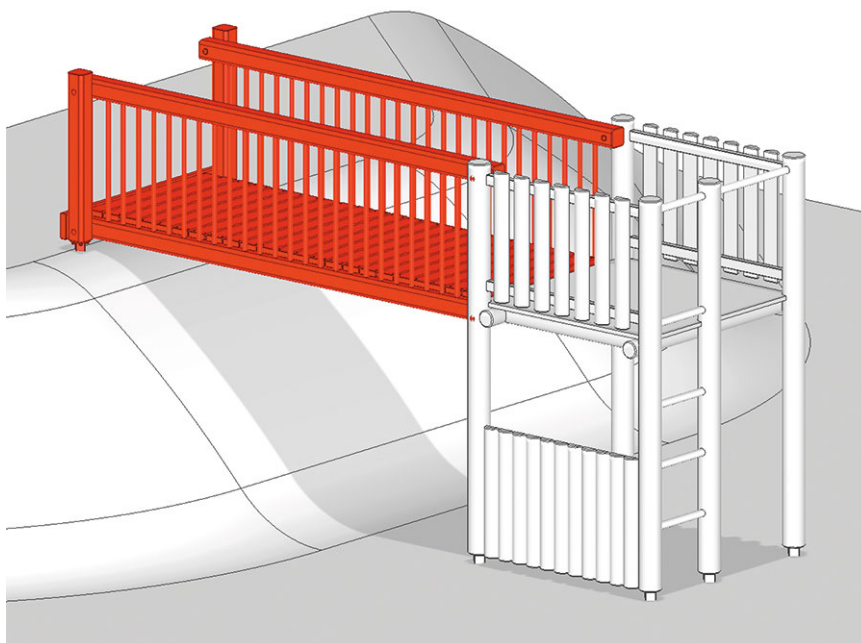

Ponte congiuntivo alla collina

Serie di prodotti Rundholz

Articolo A-01-050-76-001

Ponte congiuntivo alla collina per lunghezza 500 cm, in legno di pino svizzero multincollato e impregnato a pressione, con due ringhiere dalla collina alla torre.

CHF 3'510.-

(IVA e consegna escluse)

tempo di installazione

3 h

Montatori

2

buerli

Al centro del gioco