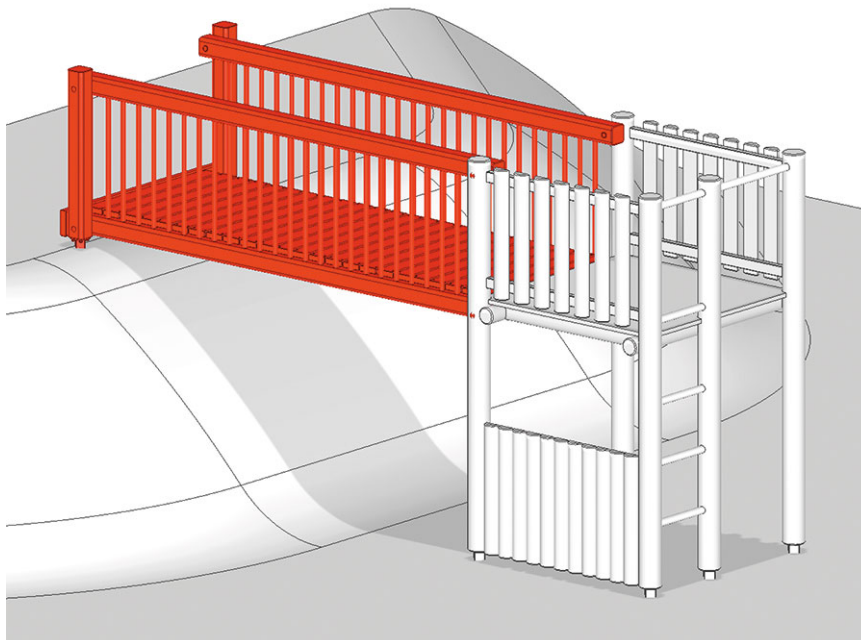

Ponte congiuntivo alla collina

Serie di prodotti Rundholz

Articolo A-01-050-76-001

Ponte congiuntivo alla collina per lunghezza 500 cm, in legno di pino svizzero multincollato e impregnato a pressione, con due ringhiere dalla collina alla torre.

CHF 3'510.-

(IVA e consegna escluse)

tempo di installazione

3 h

Montatori

2

buerli

Al centro del gioco