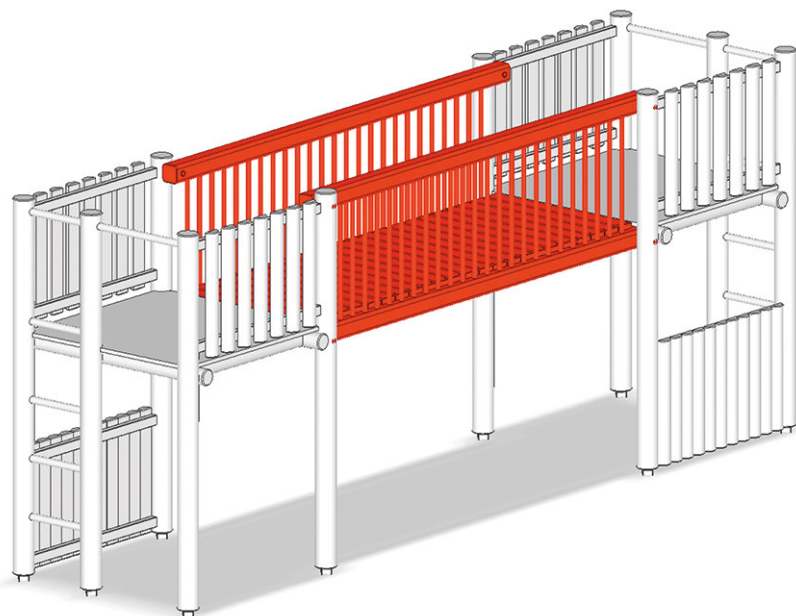

# Ponte congiuntivo

Serie di prodotti Rundholz

Articolo A-01-050-76

Ponte congiuntivo per lunghezza 500 cm, in legno di pino svizzero multincollato e impregnato a pressione, con due ringhiere da torre a torre.

**CHF 2'915.-**

(IVA e consegna escluse)

tempo di installazione

3 h

Montatori

2

**buerli**

Al centro del gioco