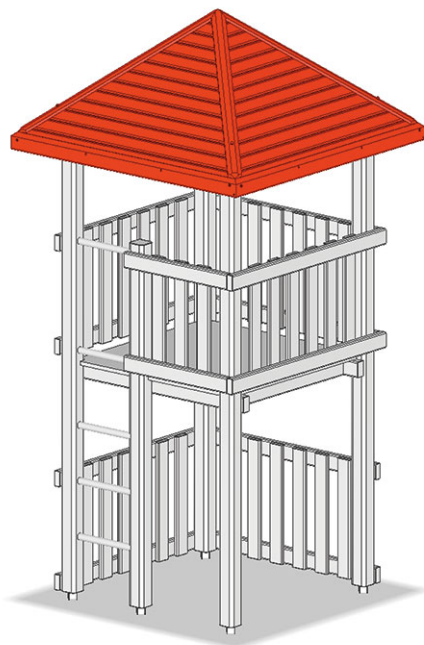

Tetto piramidale

Serie di prodotti Kantholz

Articolo A-02-009-94

Tetto piramidale in legno di pino svizzero multincollato e impregnato a pressione, dimensioni 207 x 207 cm, costruzione a telaio profilato, riempimento in pannelli di alluminio.