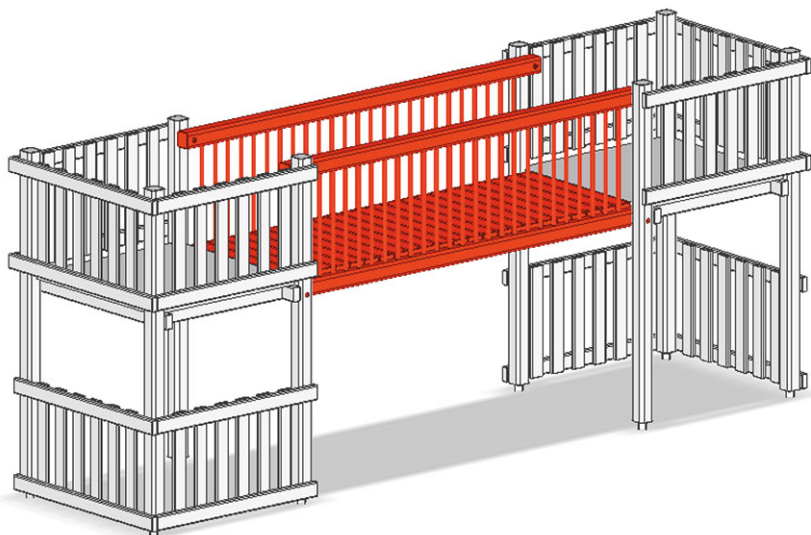

Ponte congiuntivo

Serie di prodotti Aluminium

Articolo A-02-050-74-002

Ponte congiuntivo, altezza 80 cm, larghezza 114 cm, lunghezza 400 cm, con due balaustre, ritto o inclinato, da torre a torre.

CHF 2'580.-

(IVA e consegna escluse)

tempo di installazione

3 h

Montatori

2

buerli

Al centro del gioco

+41 41 925 14 00