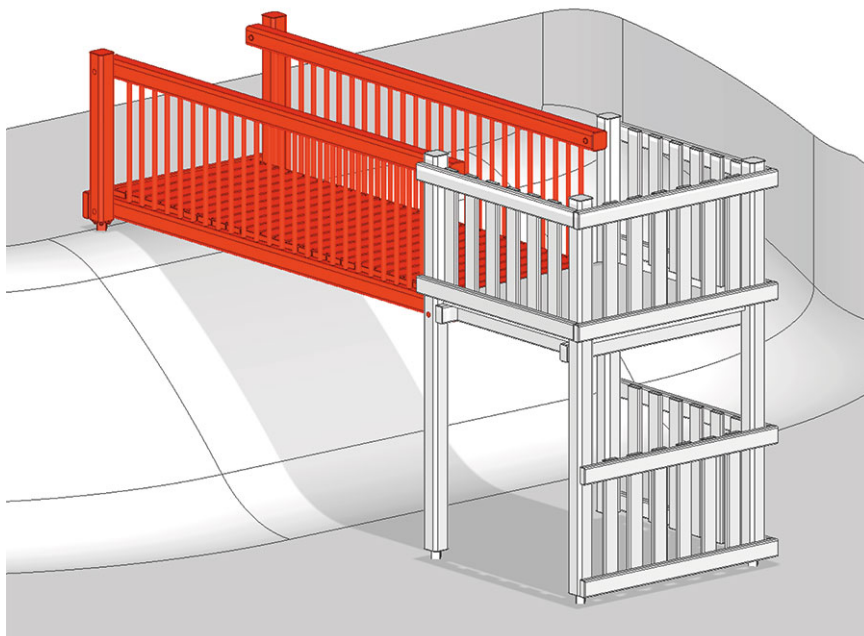

Ponte congiuntivo

Serie di prodotti Aluminium

Articolo A-02-050-72-001

Ponte congiuntivo per lunghezza 300 cm, in legno di pino svizzero, con due balaustre, dalla collina alla torre.

CHF 2'425.-

(IVA e consegna escluse)