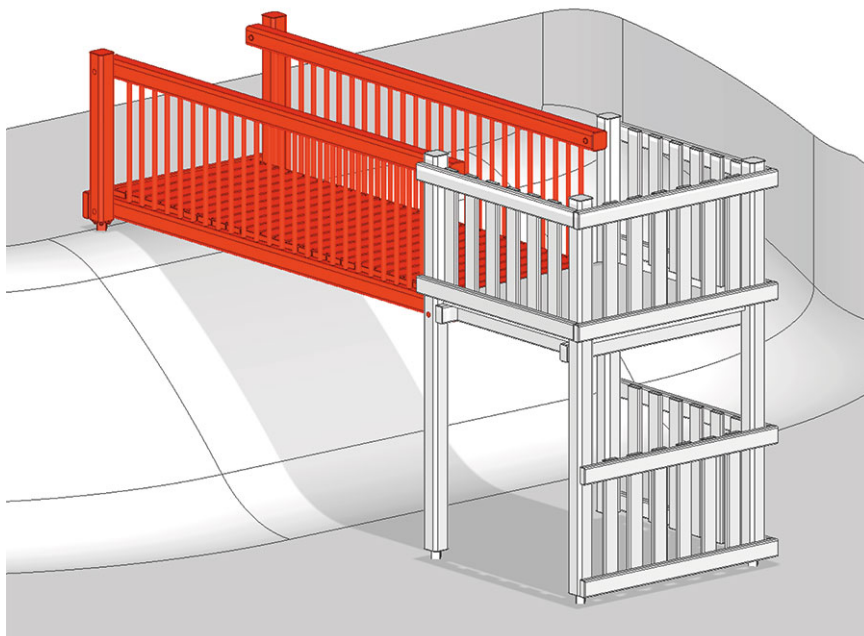

Ponte congiuntivo

Serie di prodotti Aluminium

Articolo A-02-050-74-001

Ponte congiuntivo, altezza 80 cm, larghezza 114 cm, lunghezza 400 cm, con due balaustre, dalla collina alla torre.

CHF 2'965.-

(IVA e consegna escluse)