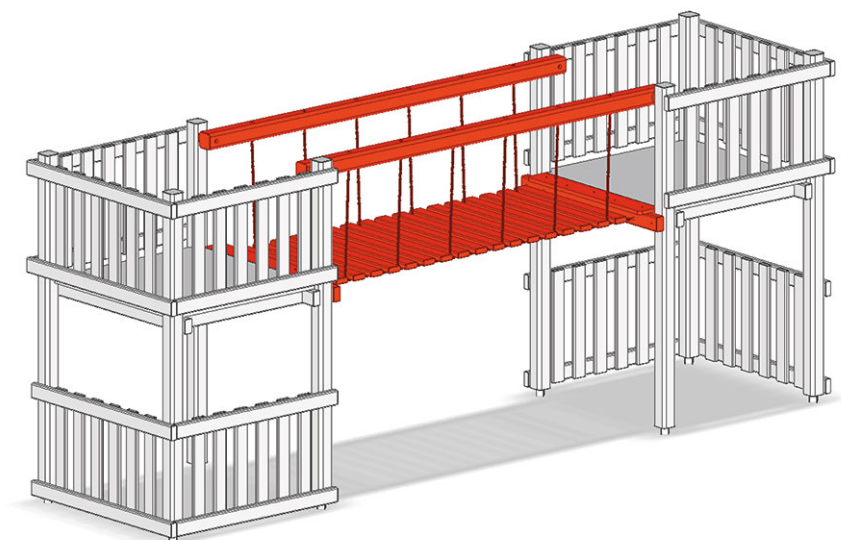

# Ponte sospeso

Serie di prodotti Aluminium

Articolo A-02-051-72

Ponte sospeso, altezza 80 cm, larghezza 114 cm, lunghezza 300 cm, con due balaustre, da torre a torre.

**CHF 1'675.-**

(IVA e consegna escluse)