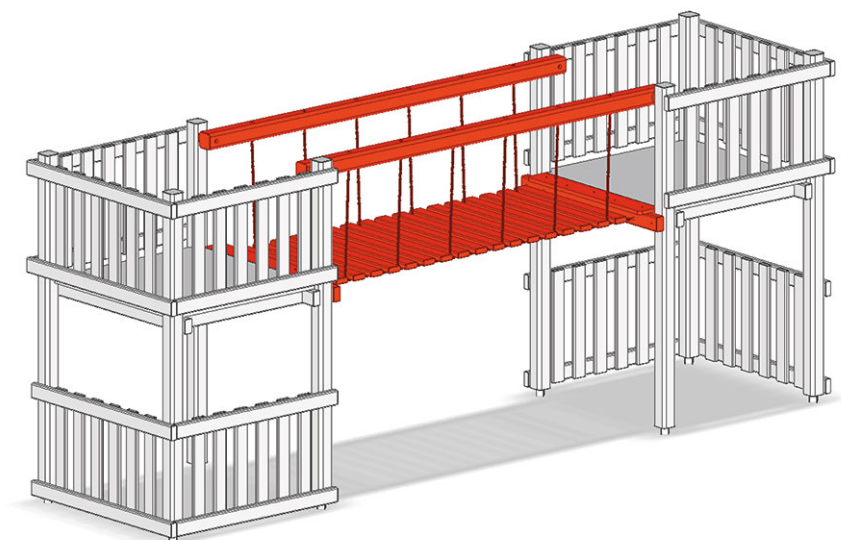

Ponte sospeso

Serie di prodotti Aluminium

Articolo A-02-051-74

Ponte sospeso, altezza 80 cm, larghezza 114 cm, lunghezza 400 cm, con due balaustre, da torre a torre.

CHF 2'110.-

(IVA e consegna escluse)

tempo di installazione