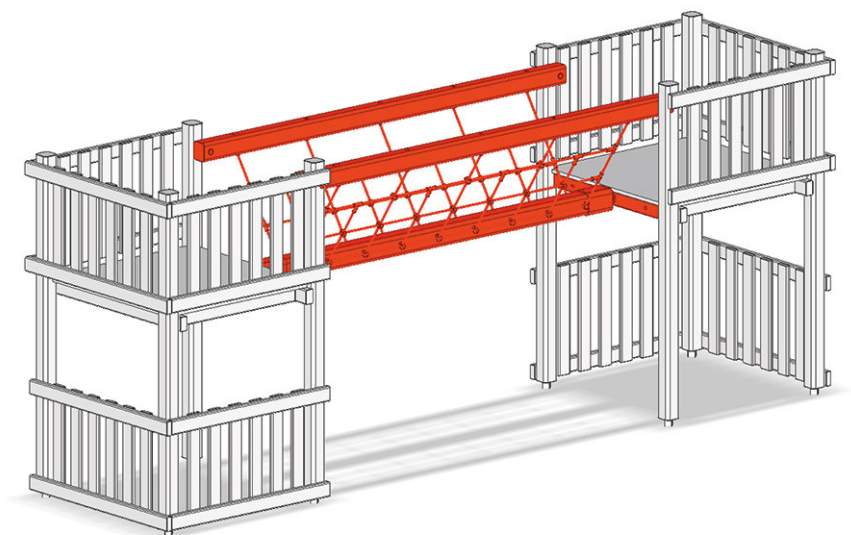

Ponte giungla

Serie di prodotti Kantholz

Articolo A-02-058-74

Ponte giungla, altezza 80 cm, larghezza 114 cm, lunghezza 400 cm, con due balaustre, da torre a torre.

CHF 5'115.-

(IVA e consegna escluse)

tempo di installazione