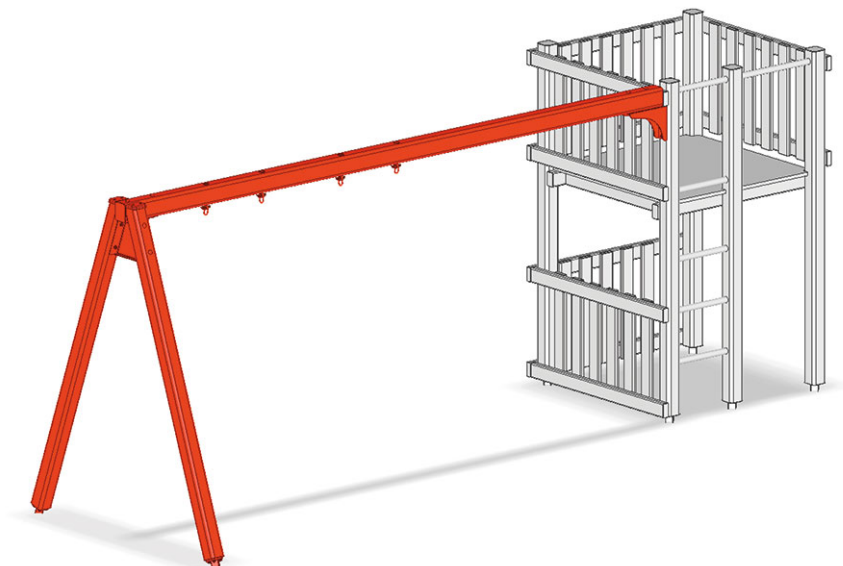

Scomparto per l'altalena legno 2 pezzi

Articolo A-02-102-40-001

Scomparto per l'altalena 2 pezzi per l'altezza della piattaforma 150 cm, fissato al lato della torre, incl. dispositivi di sospensione in acciaio inox per due seggiolini.

CHF 1'190.-

(IVA e consegna escluse)

 Altezza di caduta	150 cm
 tempo di installazione	1 h
 Montatori	2

buerli

Al centro del gioco

+41 41 925 14 00

info@buerli.swiss