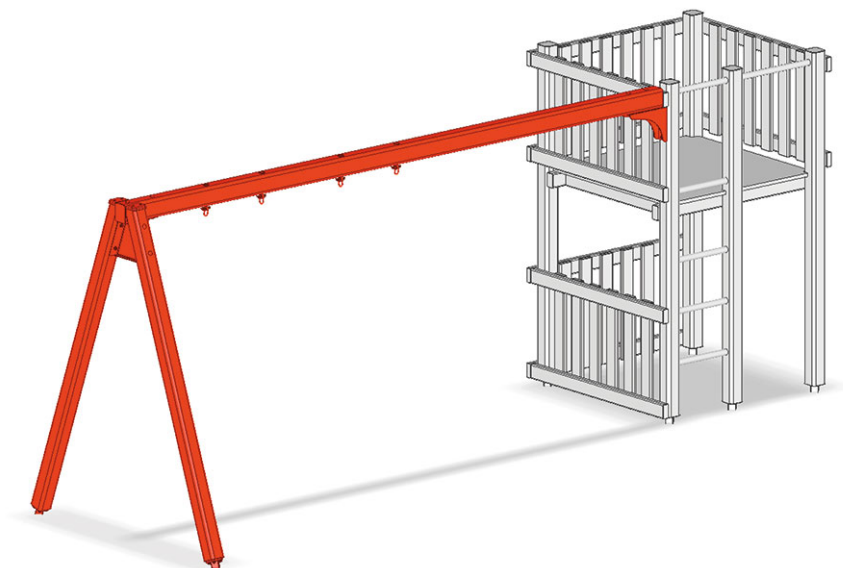

Scomparto per l'altalena alluminio 2 pezzi

Serie di prodotti Aluminium

Articolo A-02-102-40-002

Scomparto per l'altalena alluminio 2 pezzi per l'altezza della piattaforma 150 cm, fissato al lato della torre, incl. dispositivi di sospensione in acciaio inox per due seggiolini.

CHF 1'315.-

(IVA e consegna escluse)

 Altezza di caduta	150 cm
 tempo di installazione	1 h
 Montatori	2

buerli
Al centro del gioco