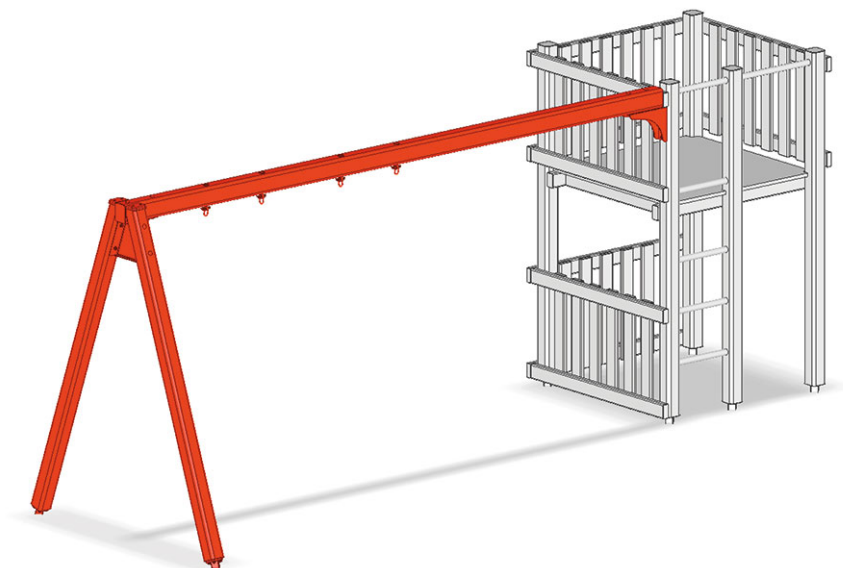

# Scomparto per l'altalena alluminio 2 pezzi

Serie di prodotti Aluminium

Articolo A-02-102-40-002

Scomparto per l'altalena alluminio 2 pezzi per l'altezza della piattaforma 150 cm, fissato al lato della torre, incl. dispositivi di sospensione in acciaio inox per due seggiolini.

**CHF 1'315.-**

(IVA e consegna escluse)

 Altezza di caduta	150 cm
 tempo di installazione	1 h
 Montatori	2

**buerli**

Al centro del gioco

+41 41 925 14 00

info@buerli.swiss