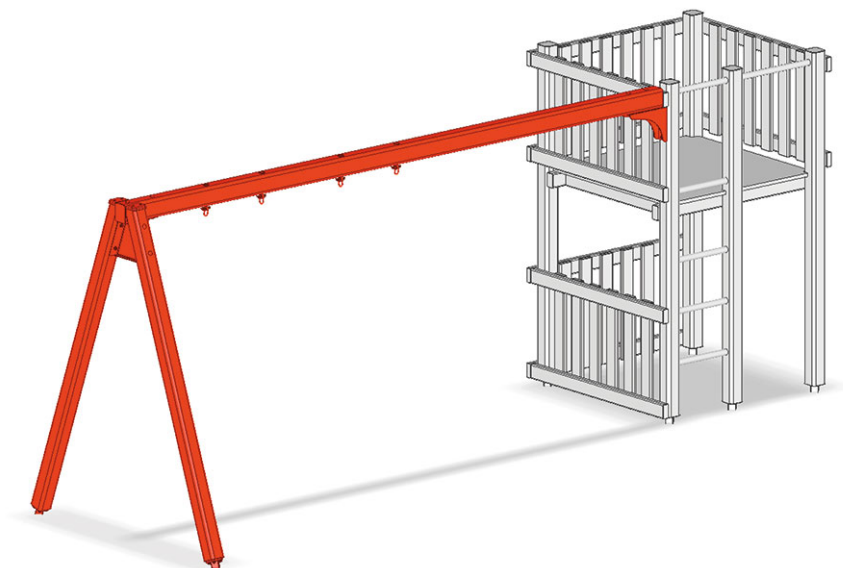

# Scomparto per l'altalena alluminio 2 pezzi

Serie di prodotti Aluminium

Articolo A-02-102-45-002

Scomparto per l'altalena alluminio 2 pezzi per l'altezza della piattaforma 180 cm, fissato al lato della torre, incl. dispositivi di sospensione in acciaio inox per due seggiolini.

**CHF 1'330.-**

(IVA e consegna escluse)

 Altezza di caduta	180 cm
 tempo di installazione	1 h
 Montatori	2

**buerli**

Al centro del gioco

+41 41 925 14 00

info@buerli.swiss