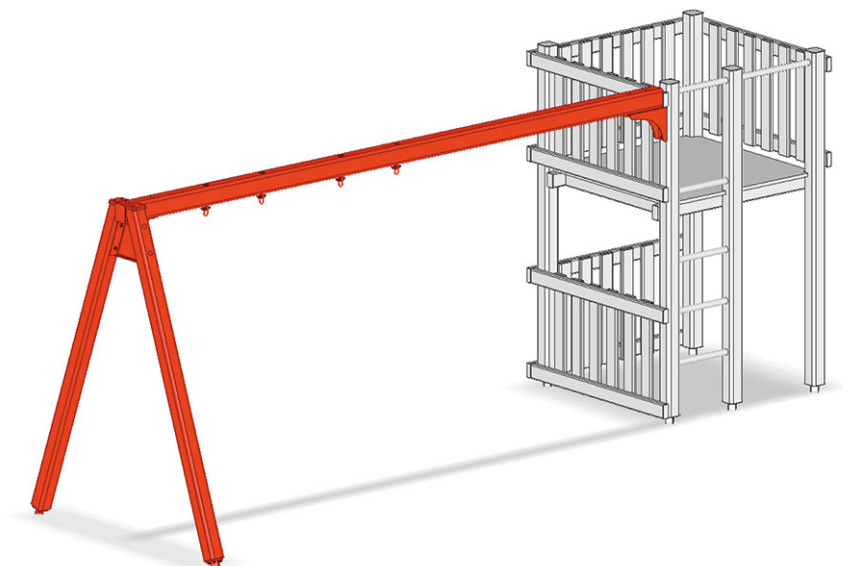

Scomparto per l'altalena alluminio 2 pezzi

Serie di prodotti Aluminium

Articolo A-02-102-45-002

Scomparto per l'altalena alluminio 2 pezzi per l'altezza della piattaforma 180 cm, fissato al lato della torre, incl. dispositivi di sospensione in acciaio inox per due seggiolini.

CHF 1'330.-

(IVA e consegna escluse)

 Altezza di caduta	180 cm
 tempo di installazione	1 h
 Montatori	2

buerli
Al centro del gioco