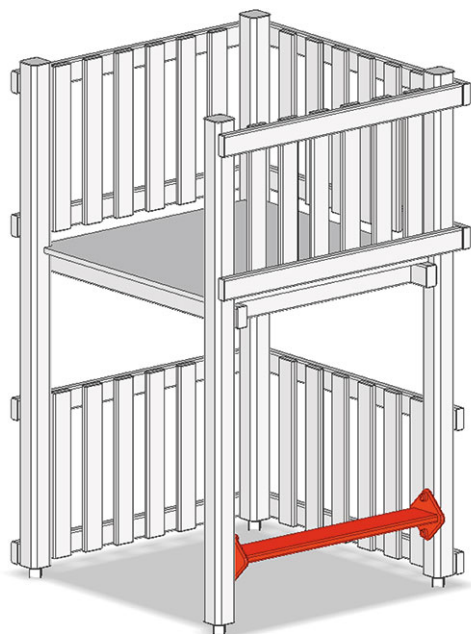

Panchina

Articolo A-02-351-93-003

Panchina, larghezza 114 cm.

CHF 130.-

(IVA e consegna escluse)

tempo di installazione

1 h

Montatori

2

buerli
Al centro del gioco