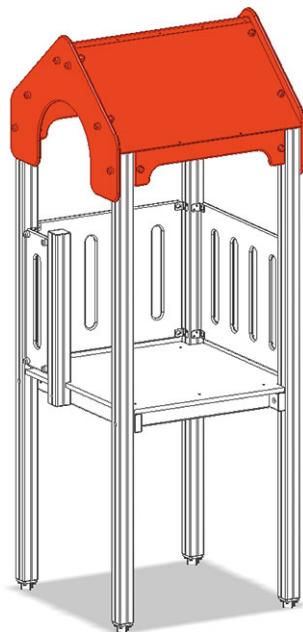

# Tetto a capanna

Serie di prodotti Color

Articolo A-03-007-90

Tetto a capanna adattabile alla mini-torre, pannelli in polietilene.

**CHF 780.-**

(IVA e consegna escluse)

tempo di installazione

2 h