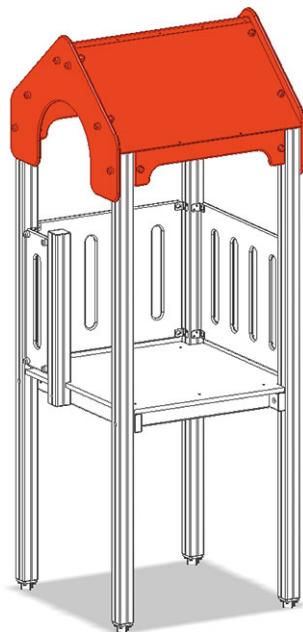

Tetto a capanna

Serie di prodotti Color

Articolo A-03-007-91

Tetto a capanna adattabile alla maxi-torre, pannelli in polietilene.

CHF 1'205.-

(IVA e consegna escluse)

tempo di installazione

2 h