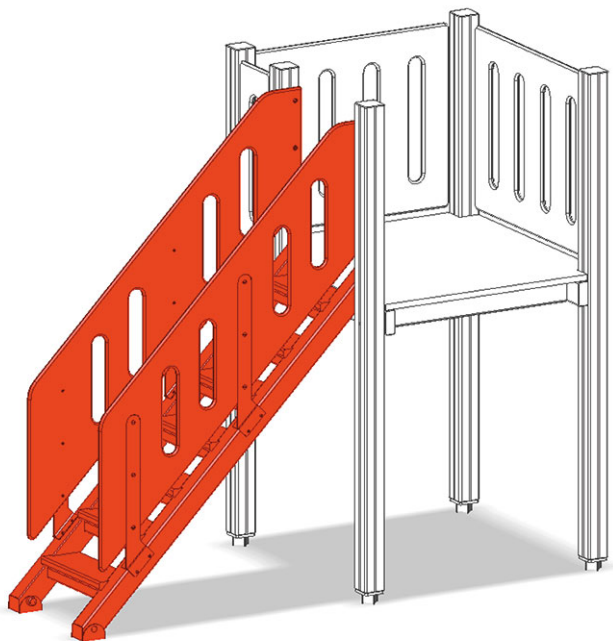

# Scale di salita

Serie di prodotti Color

Articolo A-03-027-40

Scale di salita per l'altezza della piattaforma 150 cm, con balaustre in polietilene.

**CHF 1'715.-**

(IVA e consegna escluse)

Altezza di caduta

150 cm

tempo di installazione

1 h

Montatori

2

**buerli**

Al centro del gioco

+41 41 925 14 00