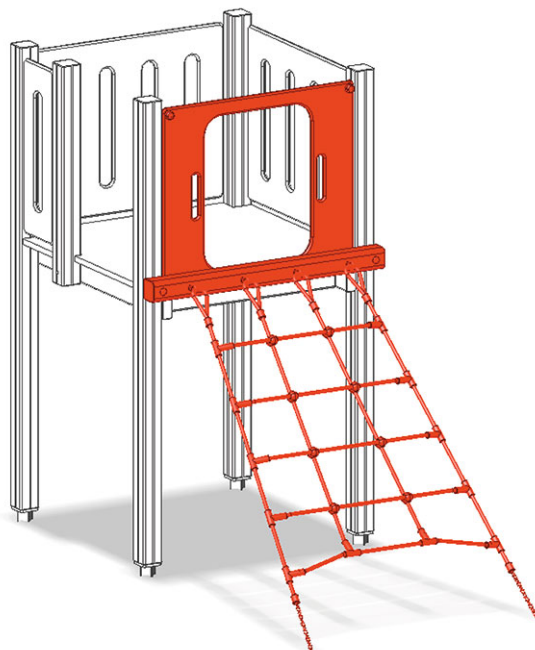

Ascesa di rete rampicante

Serie di prodotti Color

Articolo A-03-029-30

Ascesa di rete rampicante per l'altezza della piattaforma 90 cm per la maxi-torre.

CHF 1'125.-

(IVA e consegna escluse)

 Altezza di caduta	90 cm
 tempo di installazione	1 h
 Montatori	2

buerli
Al centro del gioco