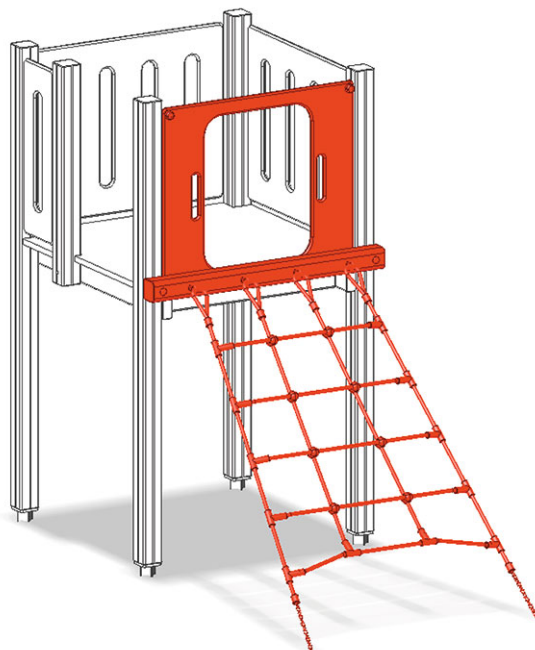

Ascesa di rete rampicante

Serie di prodotti Color

Articolo A-03-029-30

Ascesa di rete rampicante per l'altezza della piattaforma 90 cm per la maxi-torre.

CHF 1'125.-

(IVA e consegna escluse)

 Altezza di caduta	90 cm
 tempo di installazione	1 h
 Montatori	2