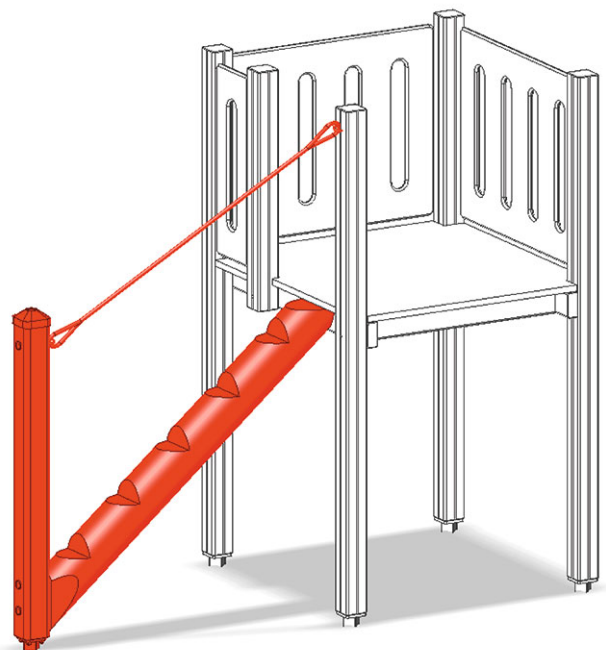

Ascesa di tronco d'albero

Serie di prodotti Color

Articolo A-03-032-40

Ascesa di tronco d'albero in legno di pino svizzero multincollato e impregnato a pressione, per l'altezza della piattaforma 150 cm.

CHF 855.-

(IVA e consegna escluse)

 Altezza di caduta	150 cm
 tempo di installazione	1 h
 Montatori	2

buerli
Al centro del gioco