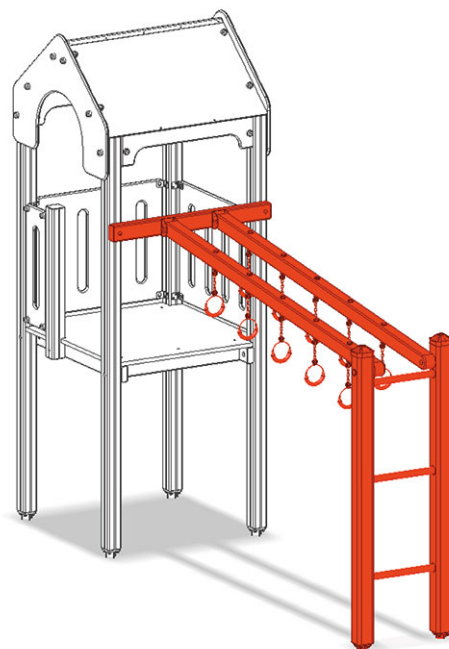

Tratto d'appendersi

Serie di prodotti Color

Articolo A-03-034-40

Tratto d'appendersi in legno di pino svizzero multincollato e impregnato a pressione, per l'altezza della piattaforma 150 cm, con anelli.

CHF 1'465.-

(IVA e consegna escluse)

 Altezza di caduta	150 cm
 tempo di installazione	1 h
 Montatori	2

buerli
Al centro del gioco