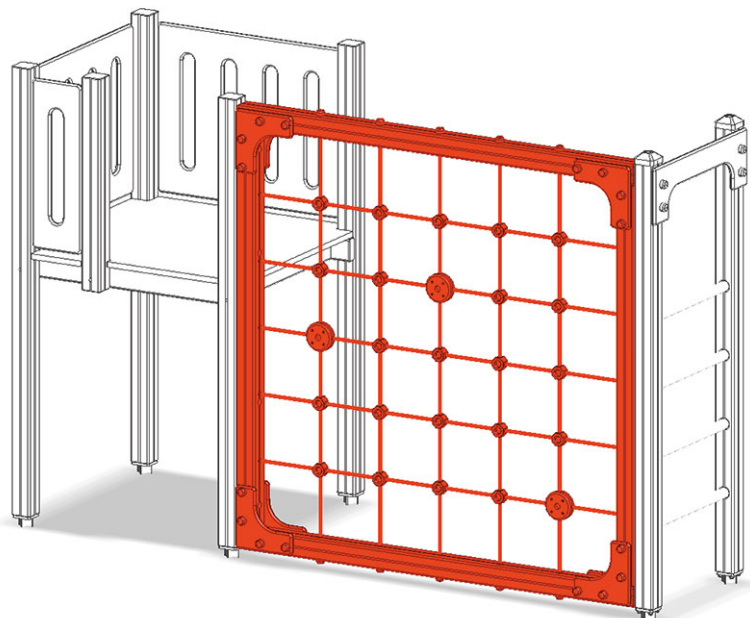

# Parete di rete

Serie di prodotti Color

Articolo A-03-152-30

Parete di rete per l'altezza della piattaforma 90 cm, corde colorate con inserti in acciaio.

**CHF 1'590.-**

(IVA e consegna escluse)

 Altezza di caduta	168 cm
 tempo di installazione	1 h
 Montatori	2