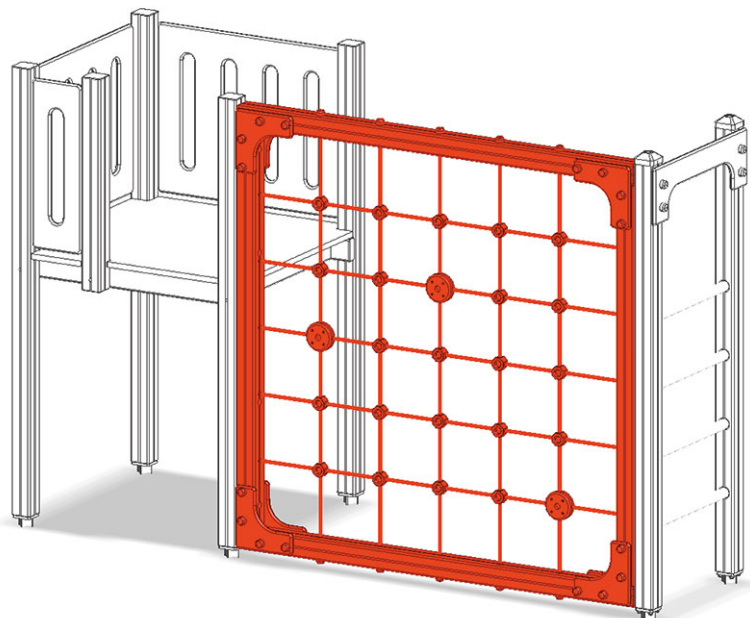

Parete di rete

Serie di prodotti Color

Articolo A-03-152-40

Parete di rete per l'altezza della piattaforma 150 cm, corde colorate con inserti in acciaio.

CHF 1'950.-

(IVA e consegna escluse)

Altezza di caduta

226 cm

tempo di installazione

1 h

Montatori

2

buerli

Al centro del gioco

+41 41 925 14 00