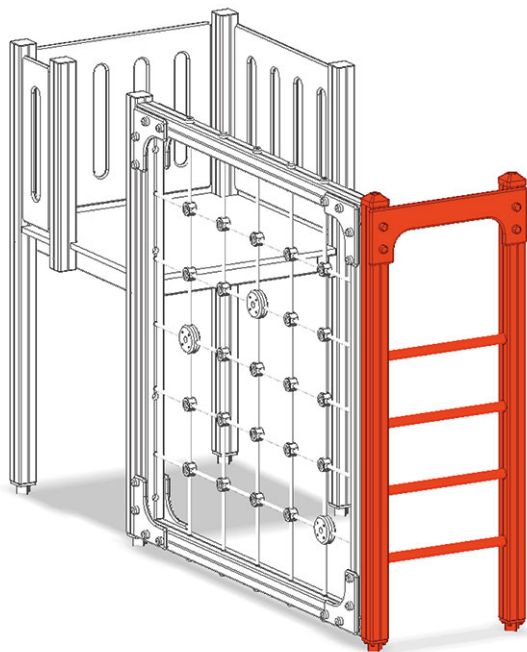

Spalliera

Serie di prodotti Color

Articolo A-03-155-30

Spalliera per l'altezza della piattaforma 90 cm, in legno di pino svizzero multincollato e impregnato a pressione.

CHF 465.-

(IVA e consegna escluse)

 Altezza di caduta	90 cm
 tempo di installazione	1 h
 Montatori	2