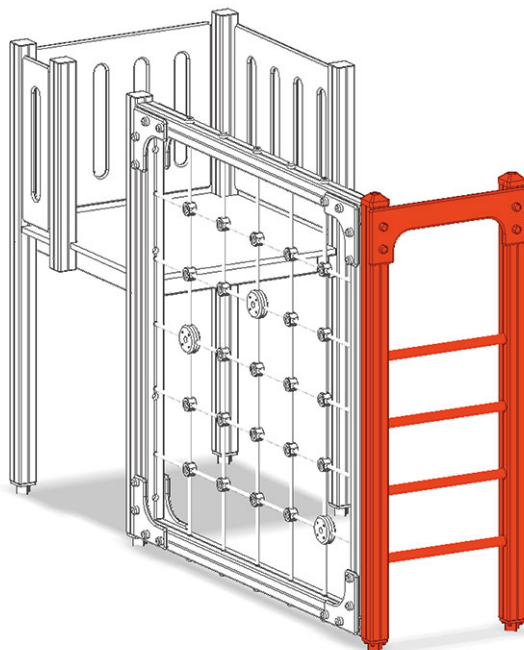

# Spalliera

Serie di prodotti Color

Articolo A-03-155-35

Spalliera per l'altezza della piattaforma 120 cm, in legno di pino svizzero multincollato e impregnato a pressione.

**CHF 485.-**

(IVA e consegna escluse)

 Altezza di caduta	120 cm
 tempo di installazione	1 h
 Montatori	2

**buerli**  
Al centro del gioco