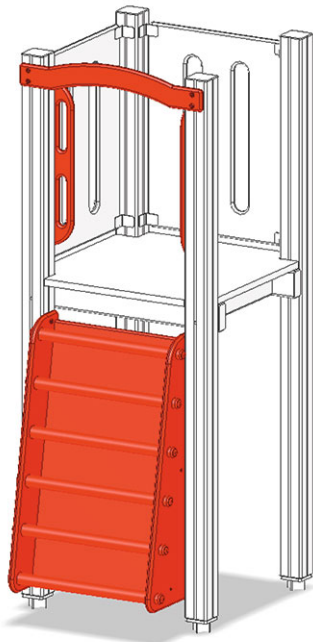

Scale marine

Serie di prodotti Color

Articolo A-03-302-30-001

Scale marine in legno di pino svizzero multincollato e impregnato a pressione, per l'altezza della piattaforma 90 cm, con appigli, per la mini-torre.

CHF 485.-

(IVA e consegna escluse)

| | | |
|---|------------------------|-------|
|  | Altezza di caduta | 90 cm |
|  | tempo di installazione | 1 h |
|  | Montatori | 2 |

buerli

Al centro del gioco

+41 41 925 14 00