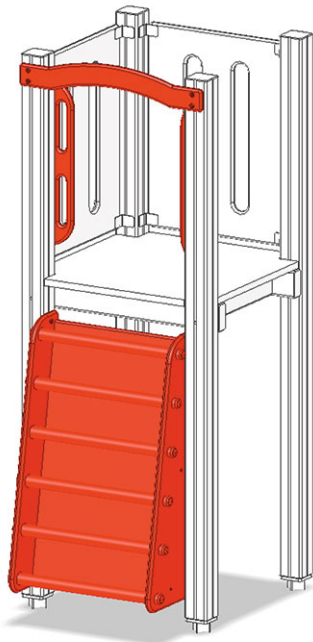

# Scale marine

Serie di prodotti Color

Articolo A-03-302-35-001

Scale marine in legno di pino svizzero multincollato e impregnato a pressione, per l'altezza della piattaforma 120 cm, con appigli, per la mini-torre.

**CHF 650.-**

(IVA e consegna escluse)

	Altezza di caduta	120 cm
	tempo di installazione	1 h
	Montatori	2

**buerli**

Al centro del gioco

+41 41 925 14 00

info@buerli.swiss