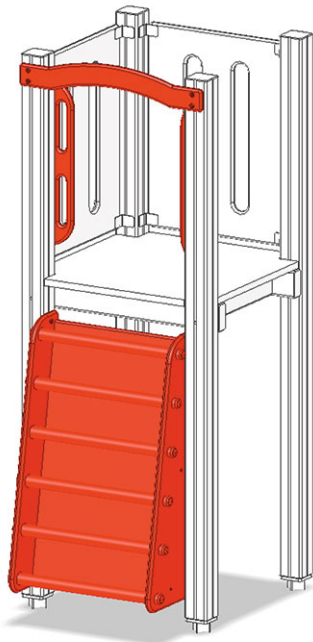

Scale marine

Serie di prodotti Color

Articolo A-03-302-40-001

Scale marine in legno di pino svizzero multincollato e impregnato a pressione, per l'altezza della piattaforma 150 cm, con appigli, per la mini-torre.

CHF 810.-

(IVA e consegna escluse)

 Altezza di caduta	150 cm
 tempo di installazione	1 h
 Montatori	2

buerli

Al centro del gioco

+41 41 925 14 00

info@buerli.swiss