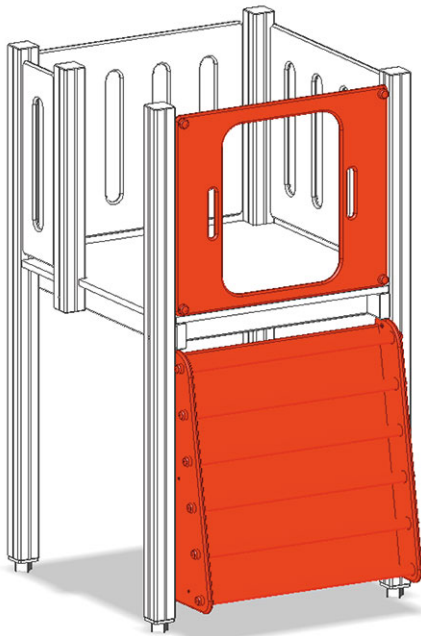

Scale marine

Serie di prodotti Color

Articolo A-03-302-40-002

Scale marine in legno di pino svizzero multincollato e impregnato a pressione, per l'altezza della piattaforma 150 cm, con appigli, per la maxi-torre.

CHF 1'115.-

(IVA e consegna escluse)

 Altezza di caduta	150 cm
 tempo di installazione	1 h
 Montatori	2

buerli

Al centro del gioco

+41 41 925 14 00

info@buerli.swiss