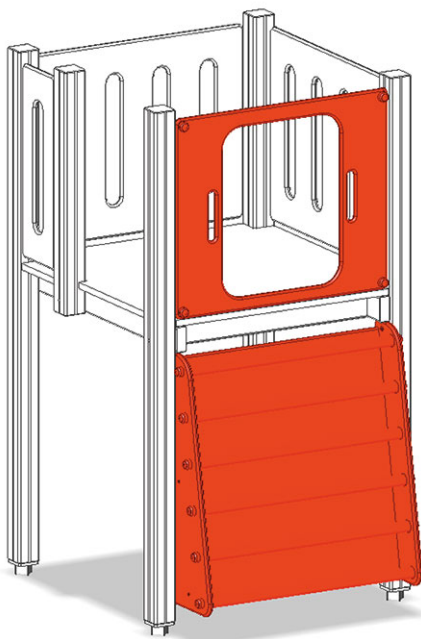

Scale marine

Serie di prodotti Color

Articolo A-03-302-40-002

Scale marine in legno di pino svizzero multincollato e impregnato a pressione, per l'altezza della piattaforma 150 cm, con appigli, per la maxi-torre.

CHF 1'115.-

(IVA e consegna escluse)

	Altezza di caduta	150 cm
	tempo di installazione	1 h
	Montatori	2

buerli

Al centro del gioco

+41 41 925 14 00

info@buerli.swiss