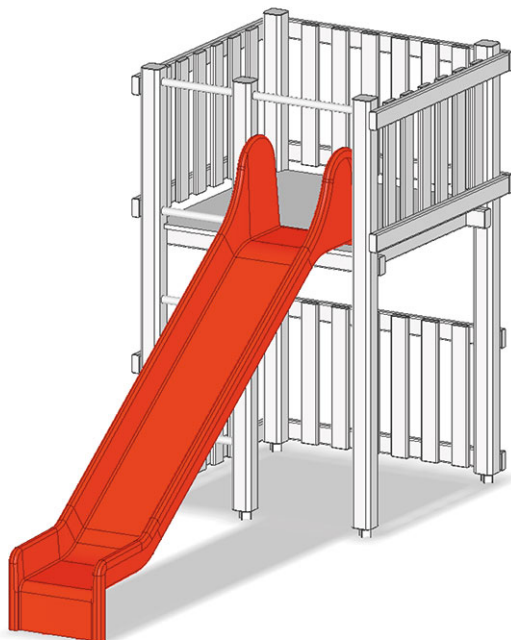

Scivolo

Articolo A-99-001-40-001

Scivolo per l'altezza della piattaforma 150 cm, lunghezza 300 cm, in poliestere, colore giallo / rosso.

CHF 1'660.-

(IVA e consegna escluse)

 Altezza di caduta	150 cm
 tempo di installazione	1 h
 Montatori	2

buerli
Al centro del gioco