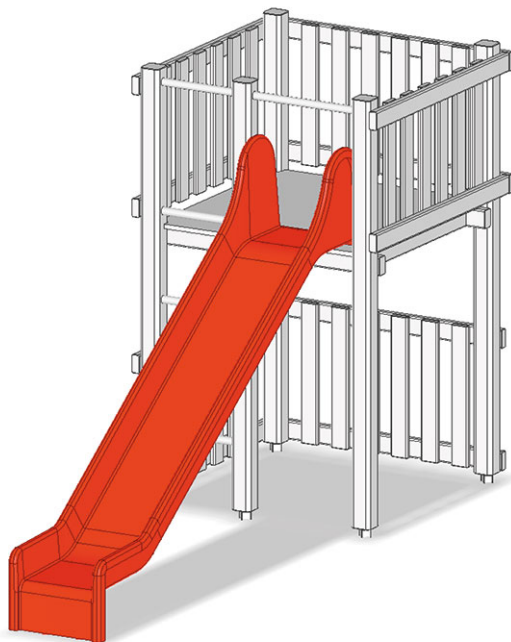

Scivolo

Articolo A-99-001-50-001

Scivolo per l'altezza della piattaforma 200 cm, in poliestere, lunghezza 400 cm, colore giallo / rosso.

CHF 2'090.-

(IVA e consegna escluse)

 Altezza di caduta	200 cm
 tempo di installazione	1 h
 Montatori	2

buerli
Al centro del gioco