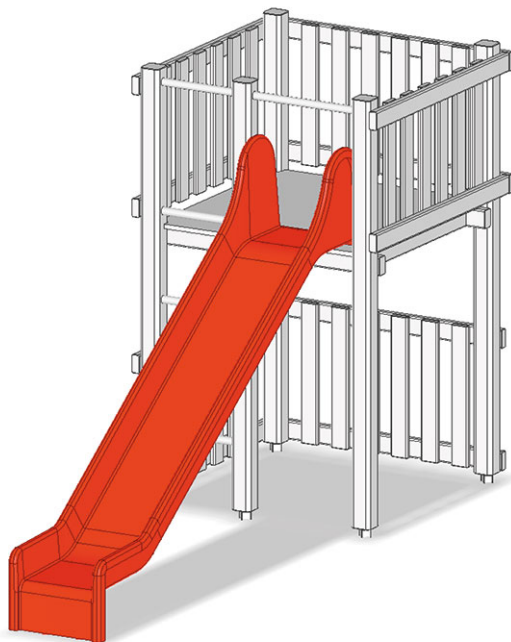

Scivolo

Articolo A-99-001-60-001

Scivolo per l'altezza della piattaforma 245 cm, in poliestere, lunghezza 500 cm, colore giallo / rosso.

CHF 2'535.-

(IVA e consegna escluse)

 Altezza di caduta	245 cm
 tempo di installazione	1 h
 Montatori	2