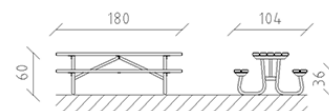

Tavolo da picnic Epoque pino

Articolo 85378

Tavolo da picnic mini in legno di pino svizzero multincollato e impregnato a pressione, lunghezza 180 cm, senza spalliera, costruzione in acciaio zincato a caldo.

CHF 1'250.-

(IVA e consegna escluse)

| | |
|---|-------------------|
|  Dimensioni dell'apparecchio | 180 x 104 x 60 cm |
|  elemento più pesante | 59 kg |
|  elemento più grande | 180 x 54 x 15 cm |
|  tempo di installazione | 1 h |
|  Montatori | 2 |