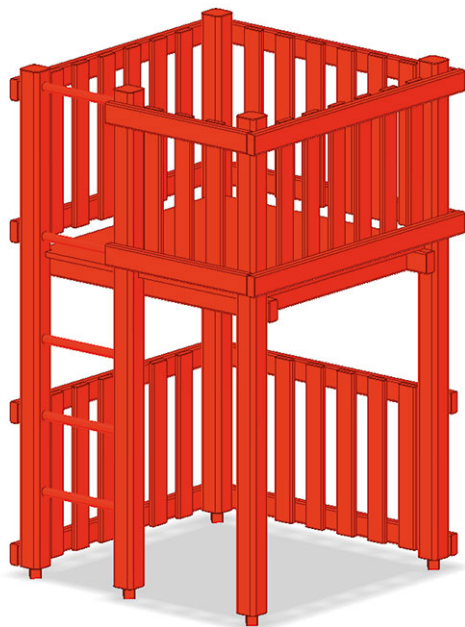

Torre della base legname squadrato

Articolo B-02-100

Torre della base per l'altezza della piattaforma 180 cm, superficie della base 145 x 145 cm, di legname squadrato di pino svizzero impregnato a pressione.

CHF 3'170.-

(IVA e consegna escluse)

 Altezza di caduta	180 cm
 tempo di installazione	1 h
 Montatori	2

buerli
Al centro del gioco