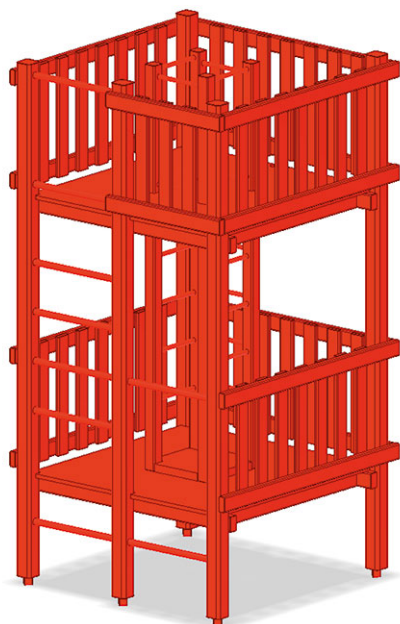

Torre della base alluminio

Serie di prodotti Aluminium

Articolo B-05-120

Torre della base alluminio per le altezze delle piattaforme 15/200 cm, superficie della base 170 x 170 cm, con pali d'alluminio, spalliera e camino di pioli, senza tetto piramidale.

CHF 7'500.-

(IVA e consegna escluse)

 Altezza di caduta	200 cm
 tempo di installazione	1 h
 Montatori	2

buerli

Al centro del gioco

+41 41 925 14 00

info@buerli.swiss