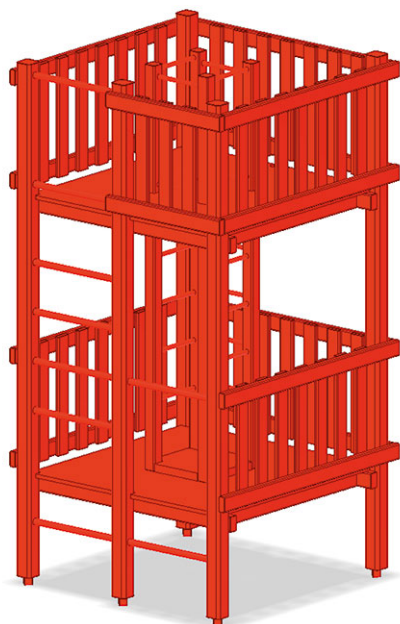

Torre della base alluminio

Serie di prodotti Aluminium

Articolo B-05-130

Torre della base alluminio per le altezze delle piattaforme 70/245 cm, superficie della base 170 x 170 cm, con pali d'alluminio, spalliera e camino di pioli, senza tetto piramidale.

CHF 7'725.-

(IVA e consegna escluse)

 Altezza di caduta	245 cm
 tempo di installazione	1 h
 Montatori	2

buerli
Al centro del gioco

+41 41 925 14 00
info@buerli.swiss