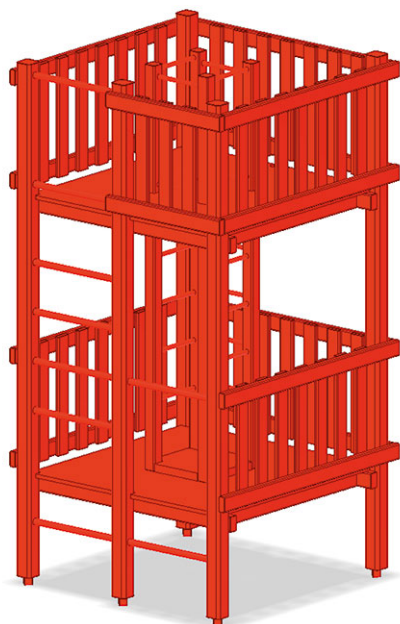

Torre della base alluminio

Serie di prodotti Aluminium

Articolo B-05-130

Torre della base alluminio per le altezze delle piattaforme 70/245 cm, superficie della base 170 x 170 cm, con pali d'alluminio, spalliera e camino di pioli, senza tetto piramidale.

CHF 7'725.-

(IVA e consegna escluse)

 Altezza di caduta	245 cm
 tempo di installazione	1 h
 Montatori	2

buerli

Al centro del gioco

+41 41 925 14 00

info@buerli.swiss