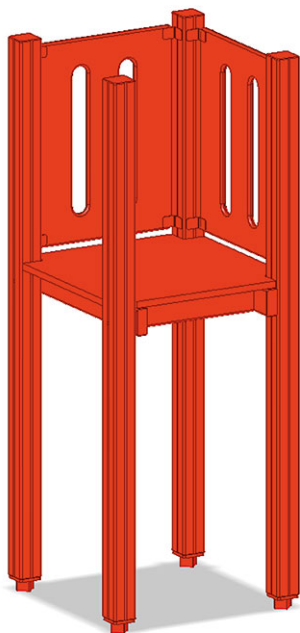

Torre della base mini

Serie di prodotti Color

Articolo B-07-040

Torre della base mini per l'altezza della piattaforma 60 cm, superficie della base 75 x 75 cm, di pino svizzero impregnato a pressione, profilo 9/9 cm.

CHF 1'385.-

(IVA e consegna escluse)

 Altezza di caduta	60 cm
 tempo di installazione	1 h
 Montatori	2

buerli

Al centro del gioco

+41 41 925 14 00

info@buerli.swiss