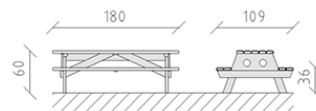

Tavolo da picnic per Bimbi pino

Articolo 85360

Tavolo da picnic per Bimbi in legno di pino svizzero multincollato e impregnato a pressione, lunghezza 180 cm, senza spalliera, elementi laterali in polietilene.

CHF 1'185.-

(IVA e consegna escluse)

 Dimensioni dell'apparecchio	180 x 109 x 60 cm
 elemento più pesante	53 kg
 elemento più grande	180 x 110 x 60 cm
 tempo di installazione	1 h
 Montatori	2

buerli

Al centro del gioco