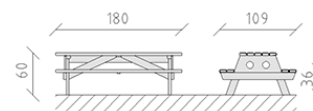

Tavolo da picnic per Bimbi pino

Articolo 85360

Tavolo da picnic per Bimbi in legno di pino svizzero multincollato e impregnato a pressione, lunghezza 180 cm, senza spalliera, elementi laterali in polietilene.

CHF 1'185.-

(IVA e consegna escluse)

 Dimensioni dell'apparecchio	180 x 109 x 60 cm
 elemento più pesante	53 kg
 elemento più grande	180 x 110 x 60 cm
 tempo di installazione	1 h
 Montatori	2

buerli

Al centro del gioco