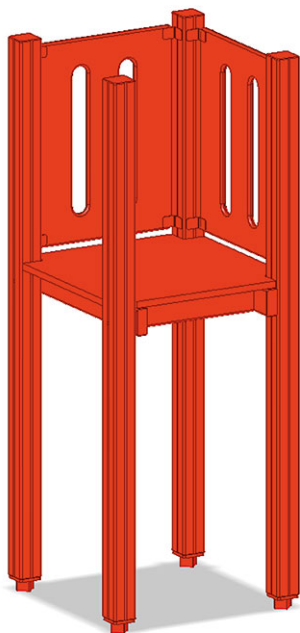

# Torre della base mini

Serie di prodotti Color

Articolo B-07-070

Torre della base mini per l'altezza della piattaforma 90 cm, superficie della base 75 x 75 cm, di pino svizzero impregnato a pressione, profilo 9/9 cm.

**CHF 1'420.-**

(IVA e consegna escluse)

	Altezza di caduta	90 cm
	tempo di installazione	1 h
	Montatori	2

**buerli**

Al centro del gioco

+41 41 925 14 00

info@buerli.swiss