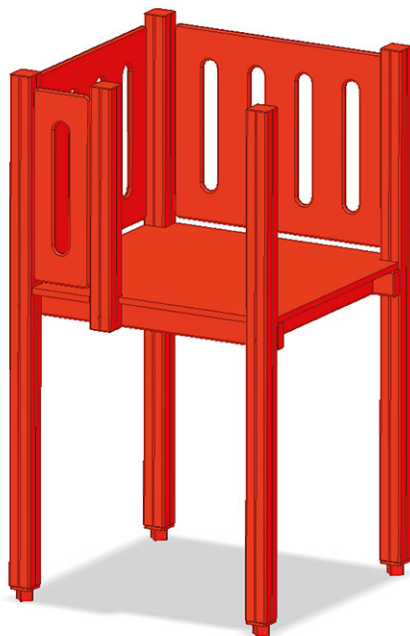

# Torre della base maxi

Serie di prodotti Color

Articolo B-08-070

Torre della base maxi per l'altezza della piattaforma 90 cm, superficie della base 109 x 109 cm, di pino svizzero impregnato a pressione, profilo 9/9 cm.

**CHF 1'985.-**

(IVA e consegna escluse)

 Altezza di caduta	90 cm
 tempo di installazione	1 h
 Montatori	2

**buerli**

Al centro del gioco

+41 41 925 14 00

info@buerli.swiss