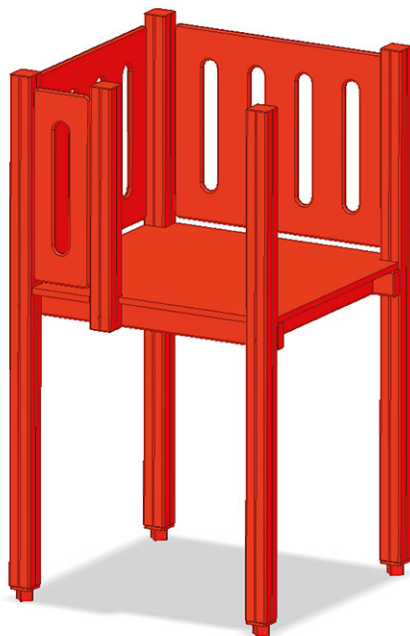

Torre della base maxi

Serie di prodotti Color

Articolo B-08-080

Torre della base maxi per l'altezza della piattaforma 120 cm, superficie della base 109 x 109 cm, di pino svizzero impregnato a pressione, profilo 9/9 cm.

CHF 2'020.-

(IVA e consegna escluse)

| | |
|--|--------|
|  Altezza di caduta | 120 cm |
|  tempo di installazione | 1 h |
|  Montatori | 2 |

buerli

Al centro del gioco

+41 41 925 14 00

info@buerli.swiss