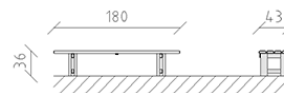

# Panchina del parco per bambini pino

Articolo 84150

Panchina del parco per bambini in legno di pino svizzero multincollato e impregnato a pressione, lunghezza 180 cm, senza spalliera.

**CHF 545.-**

(IVA e consegna escluse)

 Dimensioni dell'apparecchio	180 x 43 x 36 cm
 elemento più pesante	15 kg
 elemento più grande	180 x 43 x 36 cm
 tempo di installazione	1 h
 Montatori	2

**buerli**

Al centro del gioco

+41 41 925 14 00

info@buerli.swiss