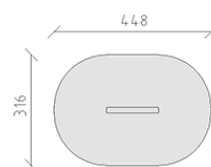

## Articolo 51700

Lavagna pittorica in legno di pino svizzero multincollato e impregnato a pressione, grandezza della lavagna 124 x 83 cm. Tavola in plastica resistente alle intemperie, può essere usata i due lati, incluso console del piede in acciaio per una profondità di installazione minima di 50 cm.

**CHF 855.-**

(IVA e consegna escluse)

 Gruppo d'età	1+
 Dimensioni dell'apparecchio	148 x 160 x 147 cm
 Spazio necessario	448 x 316 cm
 Area di impatto minimo	12.25 m <sup>2</sup>
 elemento più pesante	68 kg
 elemento più grande	148 x 16 x 145 cm
 Fondazioni	2
 Calcestruzzo	0.25 m <sup>3</sup>
 tempo di installazione	1 h
 Montatori	2