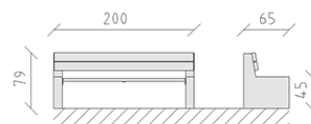

Panchina larice

Articolo 80212

Panchina in larice svizzero trattato, lunghezza 200 cm, con spalliera, mensole di calcestruzzo.

CHF 1'230.-

(IVA e consegna escluse)

 Dimensioni dell'apparecchio	200 x 65 x 79 cm
 elemento più pesante	80 kg
 elemento più grande	78 x 12 x 65 cm
 tempo di installazione	2 h
 Montatori	2