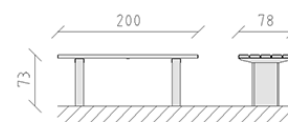

# Tavolo pino

Articolo 80310

Tavolo in legno di pino svizzero multincollato e impregnato a pressione, lunghezza 200 cm, mensole di calcestruzzo, versione corta.

**CHF 1'180.-**

(IVA e consegna escluse)

 Dimensioni dell'apparecchio	200 x 78 x 73 cm
 elemento più pesante	85 kg
 elemento più grande	70 x 12 x 40 cm
 tempo di installazione	2 h
 Montatori	2