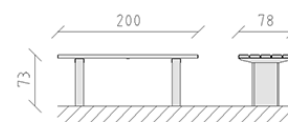

Tavolo pino

Articolo 80310

Tavolo in legno di pino svizzero multincollato e impregnato a pressione, lunghezza 200 cm, mensole di calcestruzzo, versione corta.

CHF 1'180.-

(IVA e consegna escluse)

 Dimensioni dell'apparecchio	200 x 78 x 73 cm
 elemento più pesante	85 kg
 elemento più grande	70 x 12 x 40 cm
 tempo di installazione	2 h
 Montatori	2