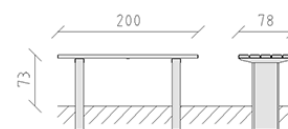

# Tavolo pino

Articolo 80340

Tavolo in legno di pino svizzero multincollato e impregnato a pressione, lunghezza 200 cm, mensole di calcestruzzo, versione lunga.

**CHF 1'220.-**

(IVA e consegna escluse)

	Dimensioni dell'apparecchio	200 x 78 x 73 cm
	elemento più pesante	115 kg
	elemento più grande	105 x 12 x 40 cm
	Fondazioni	2
	Calcestruzzo	0.25 m <sup>3</sup>
	tempo di installazione	2 h
	Montatori	2