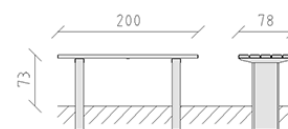

Tavolo larice

Articolo 80342

Tavolo in larice svizzero trattato, lunghezza 200 cm, mensole di calcestruzzo, versione lunga.

CHF 1'580.-

(IVA e consegna escluse)

 Dimensioni dell'apparecchio	200 x 78 x 73 cm
 elemento più pesante	115 kg
 elemento più grande	105 x 12 x 40 cm
 Fondazioni	2
 Calcestruzzo	0.25 m ³
 tempo di installazione	2 h
 Montatori	2