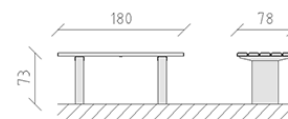

Tavolo larice

Articolo 80482

Tavolo in larice svizzero trattato, lunghezza 180 cm, mensole di calcestruzzo.

CHF 1'515.-

(IVA e consegna escluse)

 Dimensioni dell'apparecchio	180 x 78 x 73 cm
 elemento più pesante	80 kg
 elemento più grande	70 x 12 x 38 cm
 tempo di installazione	2 h
 Montatori	2